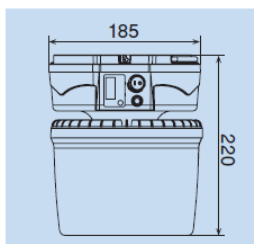

キャンプや釣り、アウトドアにも最適です♪

雨中でも安心の屋外用防雨型  
20W白色 LED (明るさ 2 段階切替え式)  
バッテリー残量インジケータ付  
照射ムラや影が出来にくい 360 度均一照射

■寸法図

■付属品

ACアダプター

DC12V/24Vカープラグ

落下防止用ワイヤー

⚠ 高所に  
取り付ける場合に  
注意 必ずご使用ください。