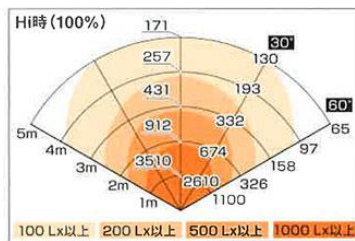

灯体から電源も取れて作業効率がアップ!

<仕様>

電線仕様/VCT1.25mm²×3C(接地付)×5m
コンセント仕様/2P・15A・125V 接地付
照明装置/80W LED
定格/100V・80W・50/60Hz 兼用
摘要/屋外用防雨型(IP55)
質量/3.5kg

貴社名		ご担当者名	
ご連絡先(TEL)			
商品名		価格	数量
HATAYA LYZ-80K LEDワークランプ		20,000円(税別)	

お申込み・お問合せ