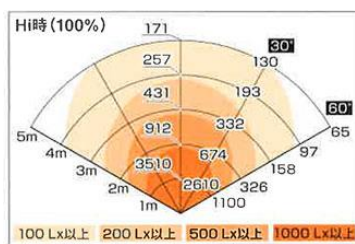

灯体から電源も取れて作業効率がアップ!

<仕様>

電線仕様/VCT1.25mm²×3C(接地付)×5m
コンセント仕様/2P・15A・125V 接地付
照明装置/80W LED
定格/100V・80W・50/60Hz 兼用
摘要/屋外用防雨型(IP55)
質量/3.5kg

貴社名		ご担当者名	
ご連絡先(TEL)			
商品名		価格	数量
HATAYA LYZ-80K LEDワークランプ		20,000円(税別)	

お申込み・お問合せ