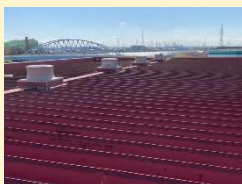

### 屋根カバー法を用いた雨漏対策

こちらの事例は、屋根カバー法を用いた雨漏防止対策事例です。防水シートと新たな屋根を設置することで、**安価に防水機能を新たに付加**することができます。1から施工すると、費用も工期もかなりかかりますが、**屋根カバー法は費用を抑えられ、工期も短く済む**ことが特徴です。

【施行前】

【カバー工法】